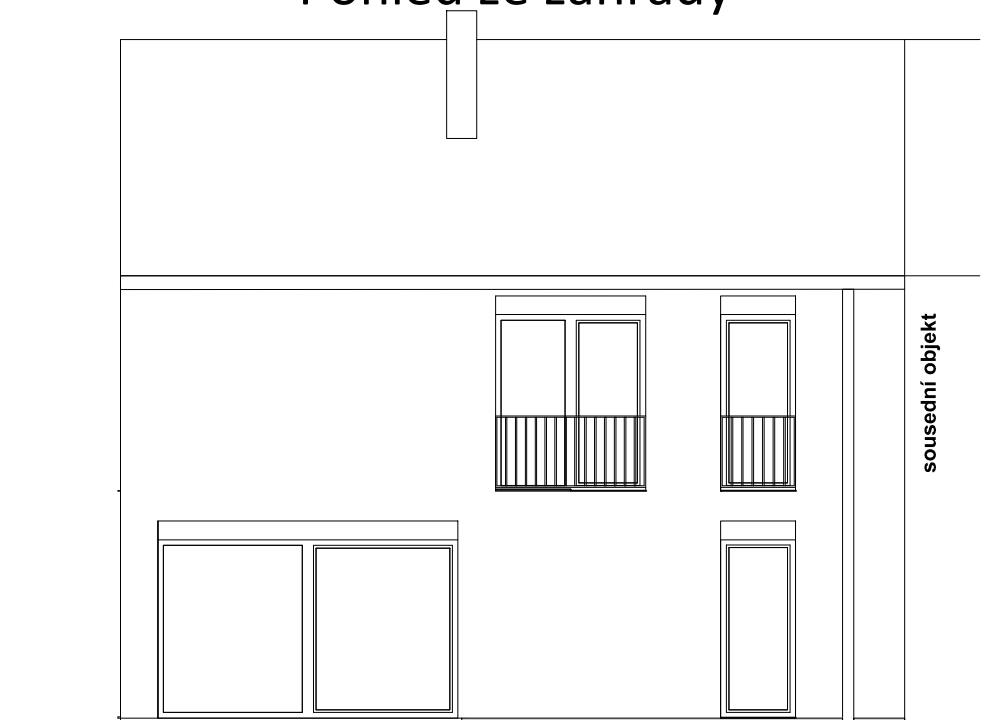

Pohled ze zahrady