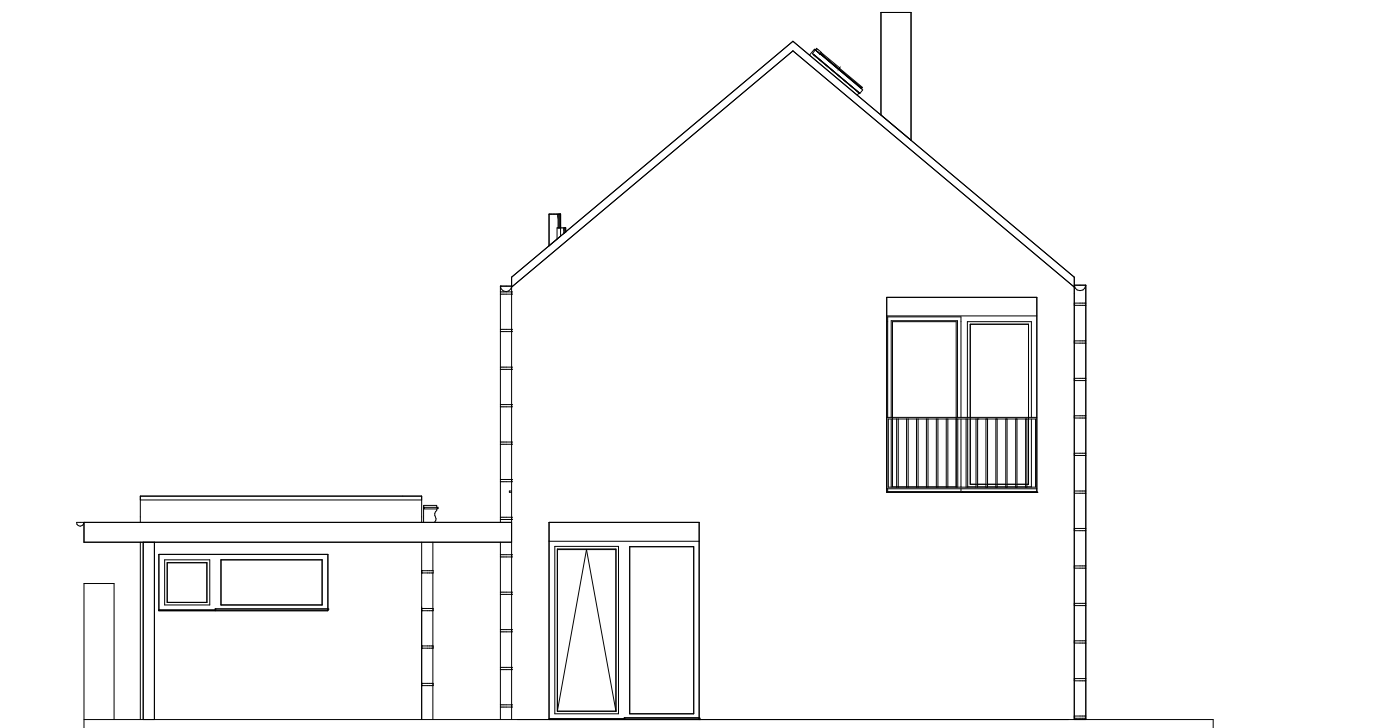

RD 08 - 838m²
Karta domu - typ BJ02

Situace

Veškeré informace mají orientační charakter. Zobrazený nábytek a kuchyňská linka jsou zakresleny pouze orientačně a nejsou součástí dodávky.

LEGENDA MÍSTNOSTÍ:

**LEGENDA MÍSTNOSTÍ:**

2.07	HALA	5,72
2.08	POKOJ	12,45
2.09	LOŽNICE	13,31
2.10	POKOJ	9,40
2.11	POKOJ	9,40
2.12	KOUPELNA	5,68
PODLAHOVÁ PLOCHA BJ_02 2.NP		55,96

Pohled z ulice

Pohled ze zahrady

Pohled boční