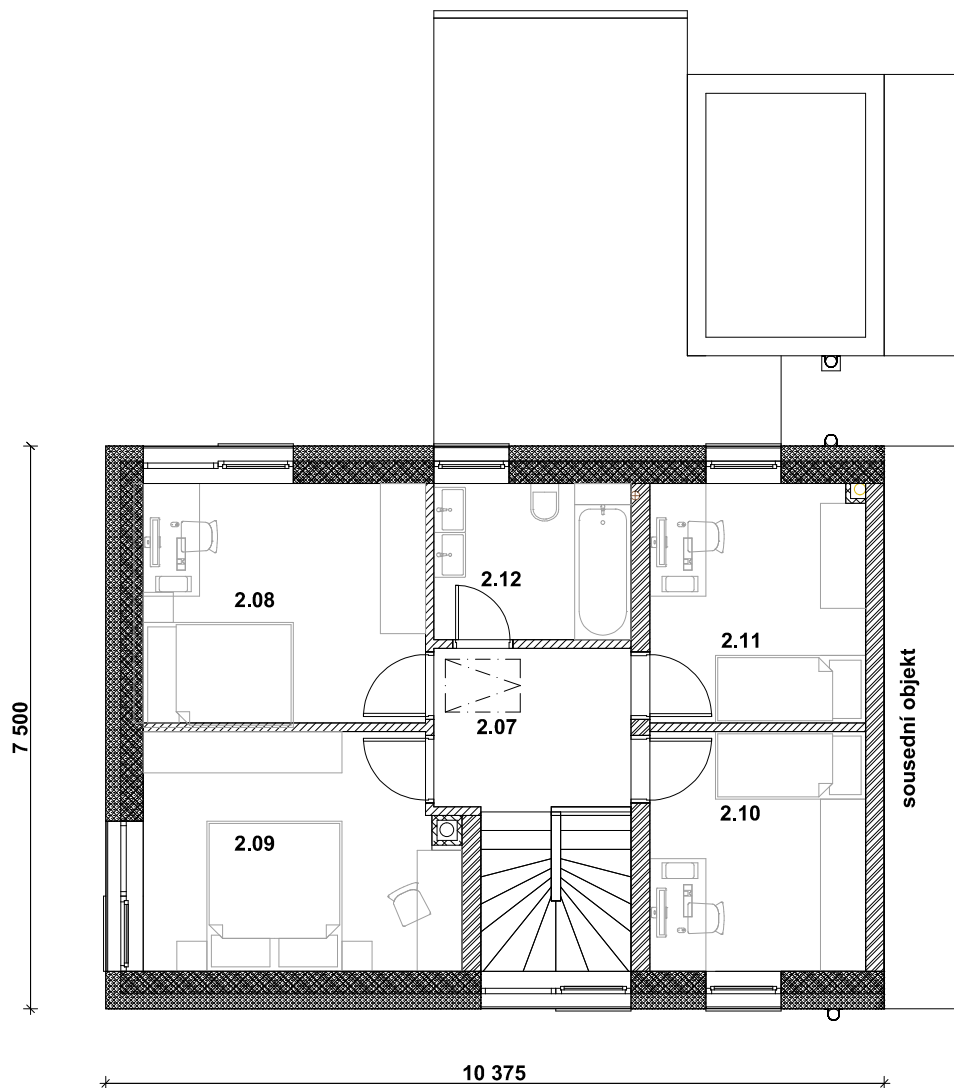

RD 08 - 838m²
Karta domu - typ BJ02

Situace

Veškeré informace mají orientační charakter. Zobrazený nábytek a kuchyňská linka jsou zakresleny pouze orientačně a nejsou součástí dodávky.

LEGENDA MÍSTNOSTÍ:

1.09	ZÁDVEŘÍ	4,49
1.10	CHODBA, SCHODIŠTĚ	10,78
1.11	WC, TECH.MÍSTNOST	6,36
1.12	KOMORA	1,48
1.13	PRACOVNA, POKOJ HOSTÉ	8,52
1.14	SPIŽ	2,99
1.15	OBÝVACÍ POKOJ + KK	28,97
1.16	SKLAD	6,91
PODLAHOVÁ PLOCHA BJ_02 1.NP		70,5

**LEGENDA MÍSTNOSTÍ:**

2.07	HALA	5,72
2.08	POKOJ	12,45
2.09	LOŽNICE	13,31
2.10	POKOJ	9,40
2.11	POKOJ	9,40
2.12	KOUPELNA	5,68
PODLAHOVÁ PLOCHA BJ_02 2.NP		55,96

Pohled z ulice

Pohled ze zahrady

Pohled boční