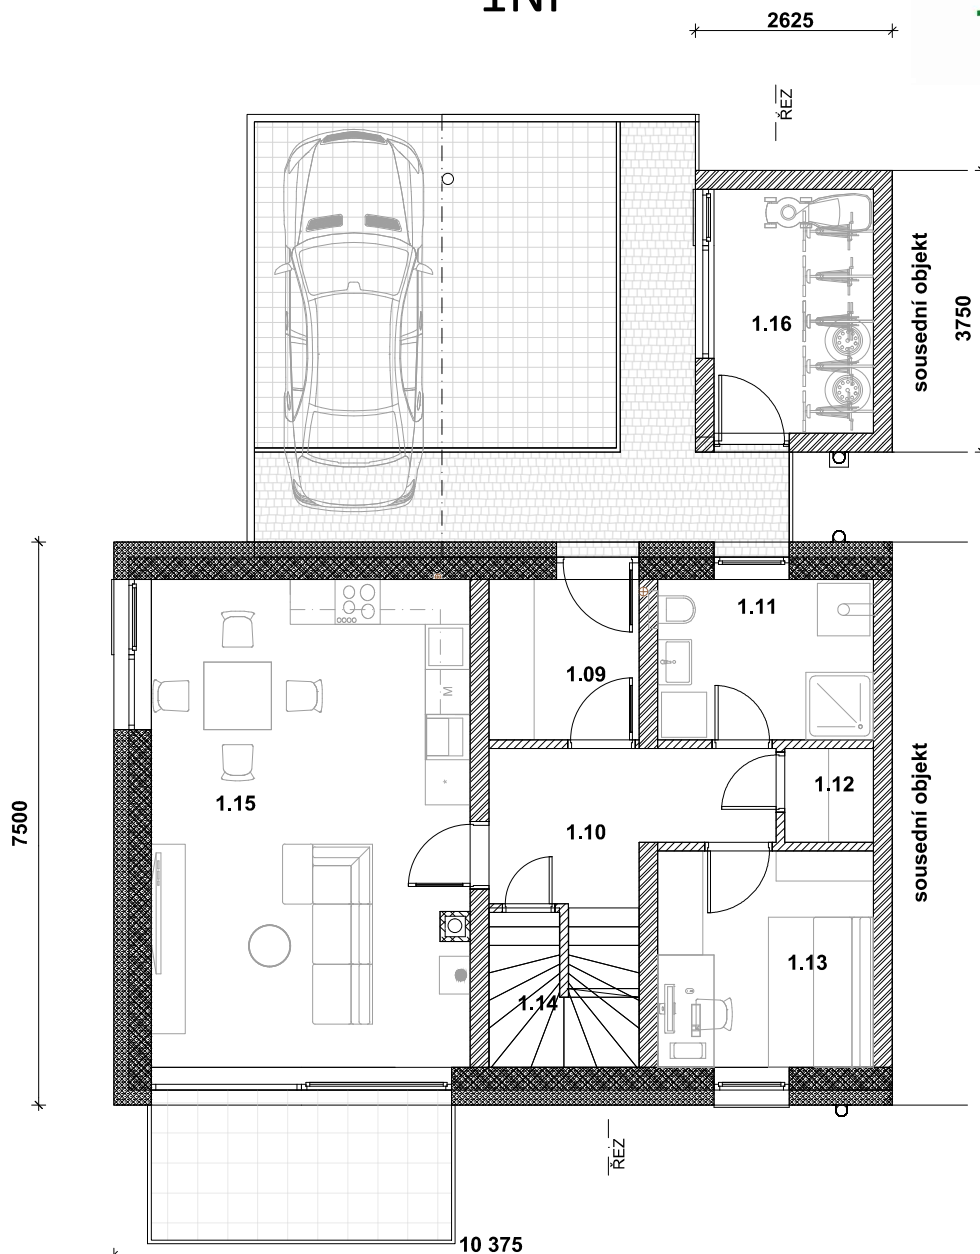

RD 08 - 838m²
Karta domu - typ BJ02

Situace

Veškeré informace mají orientační charakter. Zobrazený nábytek a kuchyňská linka jsou zakresleny pouze orientačně a nejsou součástí dodávky.

LEGENDA MÍSTNOSTÍ:

1.09	ZÁDVEŘÍ	4,49
1.10	CHODBA, SCHODIŠTĚ	10,78
1.11	WC, TECH.MÍSTNOST	6,36
1.12	KOMORA	1,48
1.13	PRACOVNA, POKOJ HOSTÉ	8,52
1.14	SPIŽ	2,99
1.15	OBÝVACÍ POKOJ + KK	28,97
1.16	SKLAD	6,91
PODLAHOVÁ PLOCHA BJ_02 1.NP		70,5

**LEGENDA MÍSTNOSTÍ:**

2.07	HALA	5,72
2.08	POKOJ	12,45
2.09	LOŽNICE	13,31
2.10	POKOJ	9,40
2.11	POKOJ	9,40
2.12	KOUPELNA	5,68
PODLAHOVÁ PLOCHA BJ_02 2.NP		55,96

Pohled z ulice

Pohled ze zahrady

Pohled boční